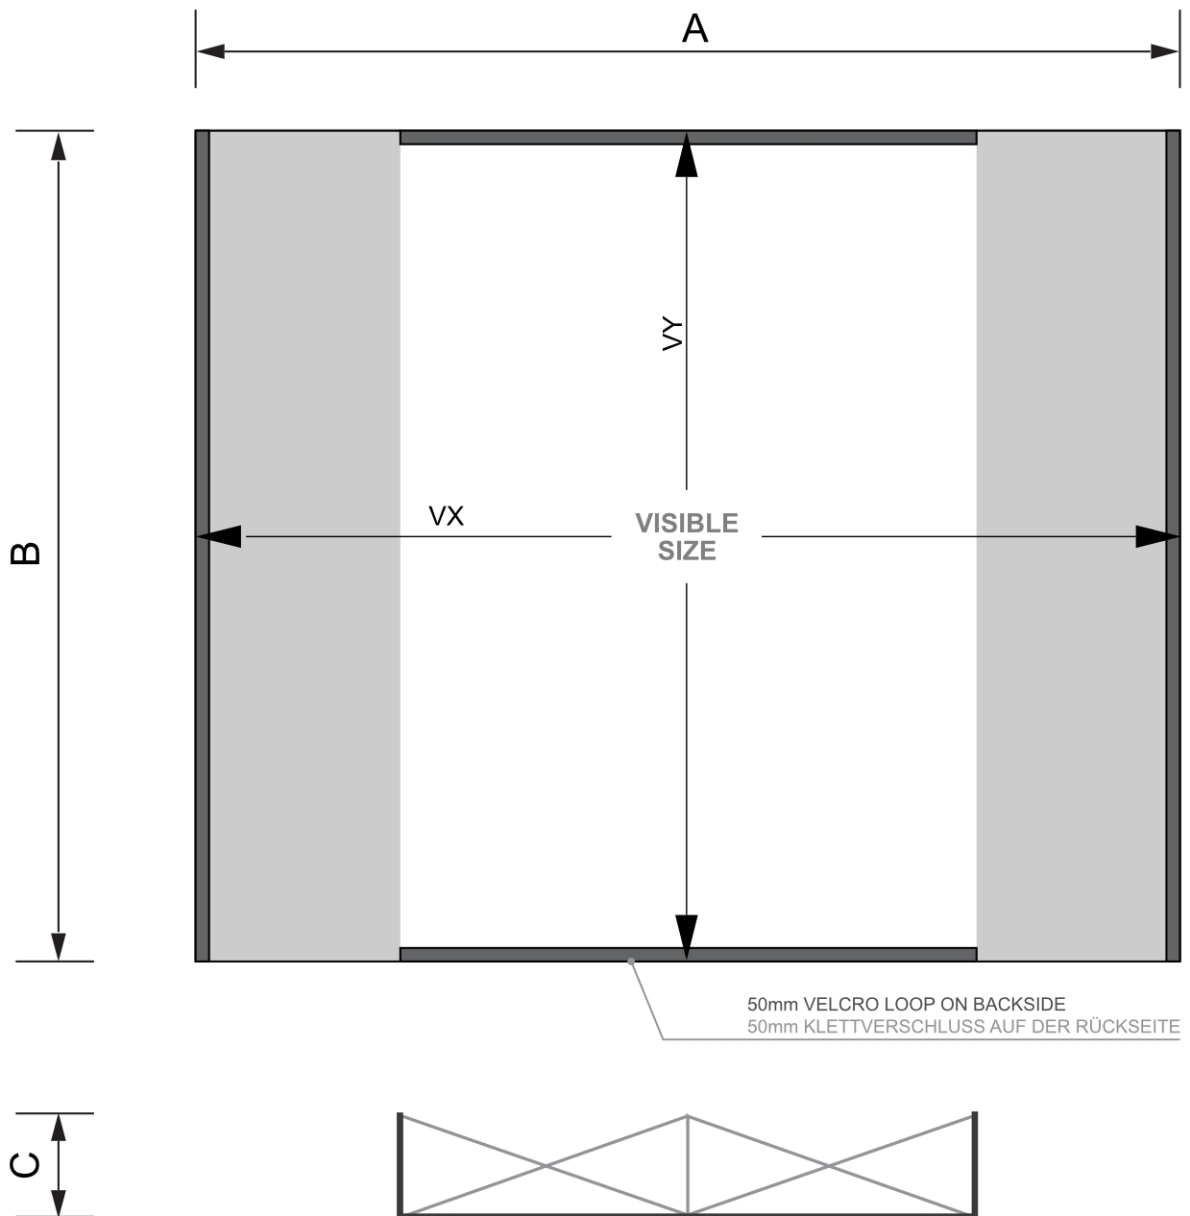

PRODUKT ARKUSZ

Pop-Up Farbic Straight 5 x 3

PUF53S